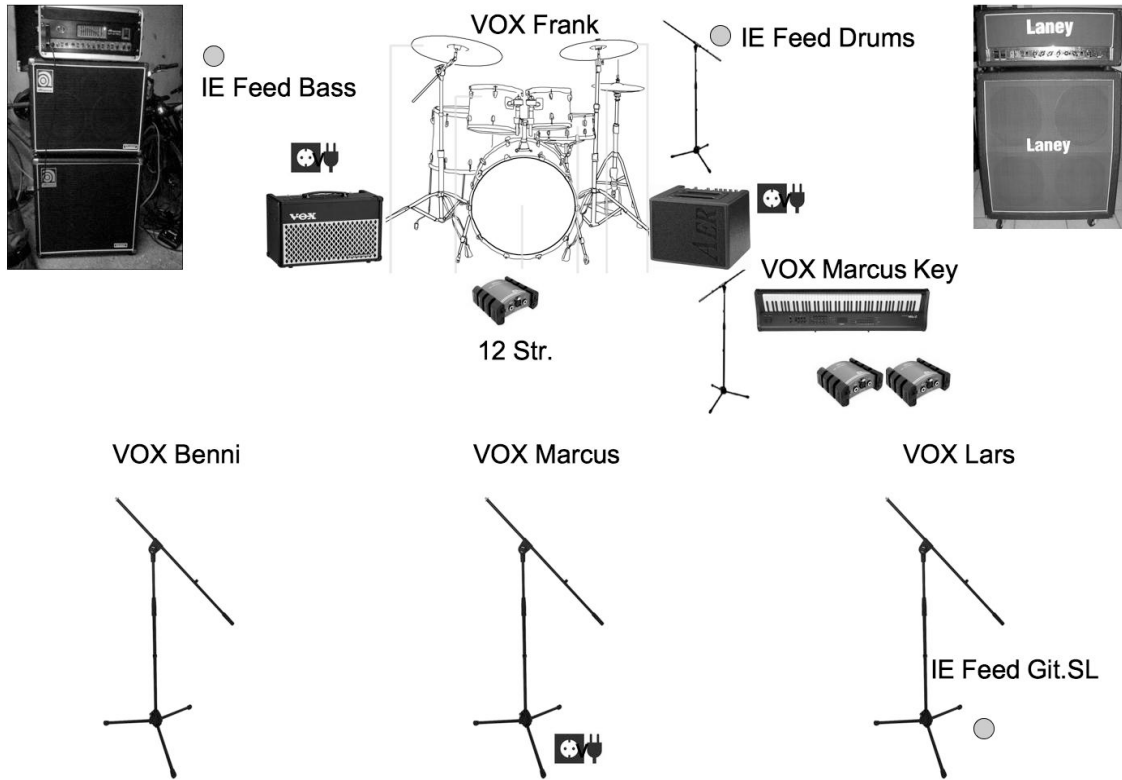

Kanalbelegung

Channel	Instrument	Own	MIC / DI	Stand
1	Kick In		Beta 91 A	
2	Kick Out	x	Beta 52 A	Small Boom
3	SN Top		SM 57	Small Boom
4	SN Bot		SM 57	Small Boom
5	HH		Haun mbc 660	Small Boom
6	Tom1		E 604/ATM 350 pro	
7	Tom2		E 604/ATM 350 pro	
8	Floor Tom		E 604/ATM 350 pro	
9	OH L		E914	Tall Boom
10	OH R		E914	Tall Boom
11	SPD-SX L		DI	
12	SPD-SX R		DI	
13	Bass mic	x	Beta 52 A	Small Boom
14	Bass DI	x	DI	
15	Key L		DI	
16	Key R		DI	
17	A-Git Center	x	DI	
18	E-Git Center	x	E 906	
19	12 Str.	x	DI	
20	E-Git SL	x	E 906	
21	VOX Center	x	EV	Tall Boom
22	VOX Key	x	EV	Tall Boom
23	VOX Bass	x	Beta58A	Tall Boom
24	VOX E-Git	x	Beta58A	Tall Boom
25	VOX Drums	x	Beta58A	Tall Boom

Technischer Kontakt:

Armin Bayer | armin.bayer@bayerhazard.net | 0171/7165030

Rolf Götz | rolf.goetz@gmx.de | 0175/4348737

Marcus Dotzauer | marcusdotzauer@web.de | 0171 1783929

Stageplot

Technischer Kontakt:
Armin Bayer | armin.bayer@bayerhazard.net | 0171/7165030
Rolf Götz | rolf.goetz@gmx.de | 0175/4348737
Marcus Dotzauer | marcusdotzauer@web.de | 0171 1783929